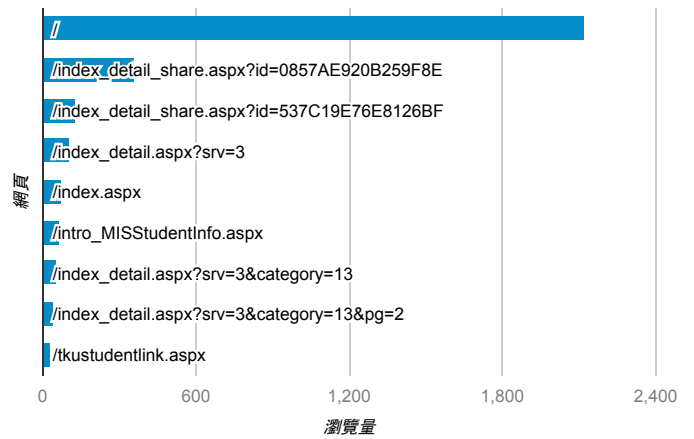

報表03_內容

2015年10月5日 - 2015年10月11日

所有工作階段
100.00%

網頁載入平均需時 (秒)

瀏覽量 (依網頁分組)

網頁載入平均需時 (秒)和瀏覽量 (依 網頁 分組)

網頁	網頁載入平均需時 (秒)	瀏覽量
/	14.83	2,119
/index_detail.aspx?srv=3&category=52	9.43	3
/index_detail_share.aspx?id=0857AE920B259F8E	7.36	357
/index_detail_share_V2.aspx?id=FB771660A0353EC8	5.10	3
/tkustudentlink.aspx	4.36	33
/index_detail.aspx?srv=3	3.68	106
/index_detail.aspx?srv=3&category=16	2.48	4
/index.aspx	2.29	74
/license/	0.00	1
/activity_101-1_game1.aspx	0.00	9

造訪和新造訪率 (依 關鍵字 分組)

關鍵字	工作階段	% 新工作階段
(not provided)	603	77.78%
学习目标规划	1	100.00%
淡江 學生學習	1	100.00%
淡江服務學習填寫	1	0.00%
淡江學習	1	0.00%
華納威秀 員工票	1	100.00%
華納威秀為何一直徵才	1	100.00%
黃炳鈞	1	100.00%
電影院的工作內容	1	100.00%
學學文創實習	1	100.00%