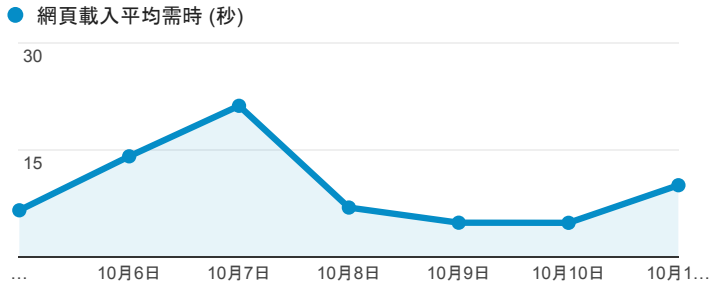

報表03_內容

2015年10月5日 - 2015年10月11日

所有工作階段
100.00%

網頁載入平均需時 (秒)

瀏覽量 (依網頁分組)

網頁載入平均需時 (秒)和瀏覽量 (依 網頁 分組)

網頁	網頁載入平均需時 (秒)	瀏覽量
/	14.83	2,119
/index_detail.aspx?srv=3&category=52	9.43	3
/index_detail_share.aspx?id=0857AE920B259F8E	7.36	357
/index_detail_share_V2.aspx?id=FB771660A0353EC8	5.10	3
/tkustudentlink.aspx	4.36	33
/index_detail.aspx?srv=3	3.68	106
/index_detail.aspx?srv=3&category=16	2.48	4
/index.aspx	2.29	74
/license/	0.00	1
/activity_101-1_game1.aspx	0.00	9

造訪和新造訪率 (依 關鍵字 分組)

關鍵字	工作階段	% 新工作階段
(not provided)	603	77.78%
学习目标规划	1	100.00%
淡江 學生學習	1	100.00%
淡江服務學習填寫	1	0.00%
淡江學習	1	0.00%
華納威秀 員工票	1	100.00%
華納威秀為何一直徵才	1	100.00%
黃炳鈞	1	100.00%
電影院的工作內容	1	100.00%
學學文創實習	1	100.00%